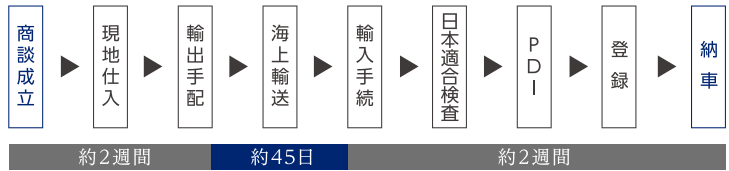

※輸入は毎月一回現地の出港スケジュールに合わせて行います。輸入状況により納車時期が変動する場合がございます。※弊社ではご依頼を受けての輸入代行業務等はお受けしていません。

※各ストック車両の詳細はホームページでご覧いただけます。EURO STOCK車両に関しましては、弊社担当者までお気軽にお問い合わせ下さい。為替レートの変動により予告無く価格が変更になる場合があります。

イタリアをもっと身近に楽しめる、LUSSO CARS

Lusso Cars
— since 1996 —

名古屋
ショールーム

〒468-0002 愛知県名古屋市天白区焼山 2-421
TEL: 052-800-0788 / FAX: 052-800-0777
営業時間 10:00~18:30 定休日:月曜日

東京
オフィス

〒150-0046 東京都渋谷区松涛1丁目29-10 渋谷E-BLD 101号
TEL: 03-6416-0523
※東京オフィスへのご来店ご希望の場合は事前にご連絡をお願い致します。

全ての知りたいリアルタイム情報がココに! www.lussocars.com

Lusso Cars

検索

PARANÀ
CAFFÈ

週末はLUSSO CAFFÈへ

PARANA COFFEの輸入販売を始めました。
個人使いだけではなく飲食店経営様の
ニーズにもお応え致します。
是非お問い合わせ下さい。